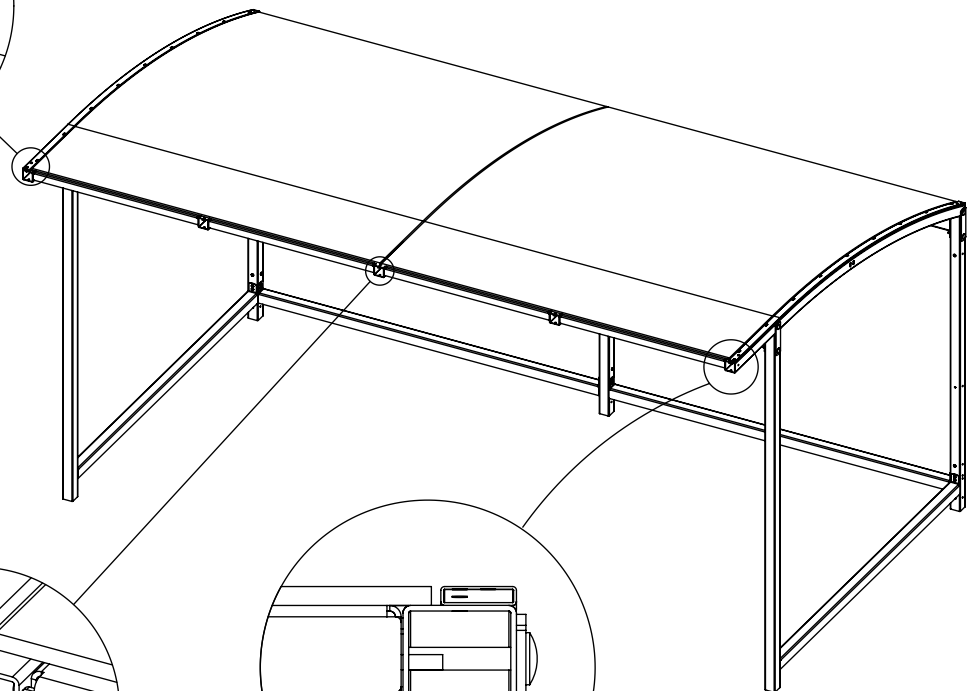

No.	Description	Art. No.	Qty
1	2610xs60x60 mm	8043495	5
2	1030x40x40 mm	8043516	4

Vaulted Plastic Roof MASW36016 1 (4)				
	TJ		OG	2014-06-23 0

Nr	Description	Art. No.	Qty
3	990x60x45 mm	8043517	4
4	990x70x55 mm	8043597	4
5	MVBF M12x90	8039300	4
6	M6LA2M-8 M12	8008797	4
7	M6S M10x90	8008391	6
8	M6M M10	8008796	6
9	KTS-GF M8x25	8008506	8

KÄLLS
Vaulted Plastic Roof
MASW36016
2 (4)

TJ OG 2014-06-23 0

				
Vaulted Plastic Roof MASW36016 3 (4)				
	TJ		OG	2014-06-23 0

No.	Description	Art. No.	Qty
10	2650x40x10 mm	8043608	2
11	2620x2080x10 mm	8043613	2

No.	Description	Art. No.	Qty
12	2490x60 mm	8043611	5
13	2130x90x145 mm	8043610	2
14	2130x90x85 mm	8043609	2
15	R6B A2 5,5x45	8043616	61

KÄLLS
Vaulted Plastic Roof
MASW36016
4 (4)

TJ OG 2014-06-23 0