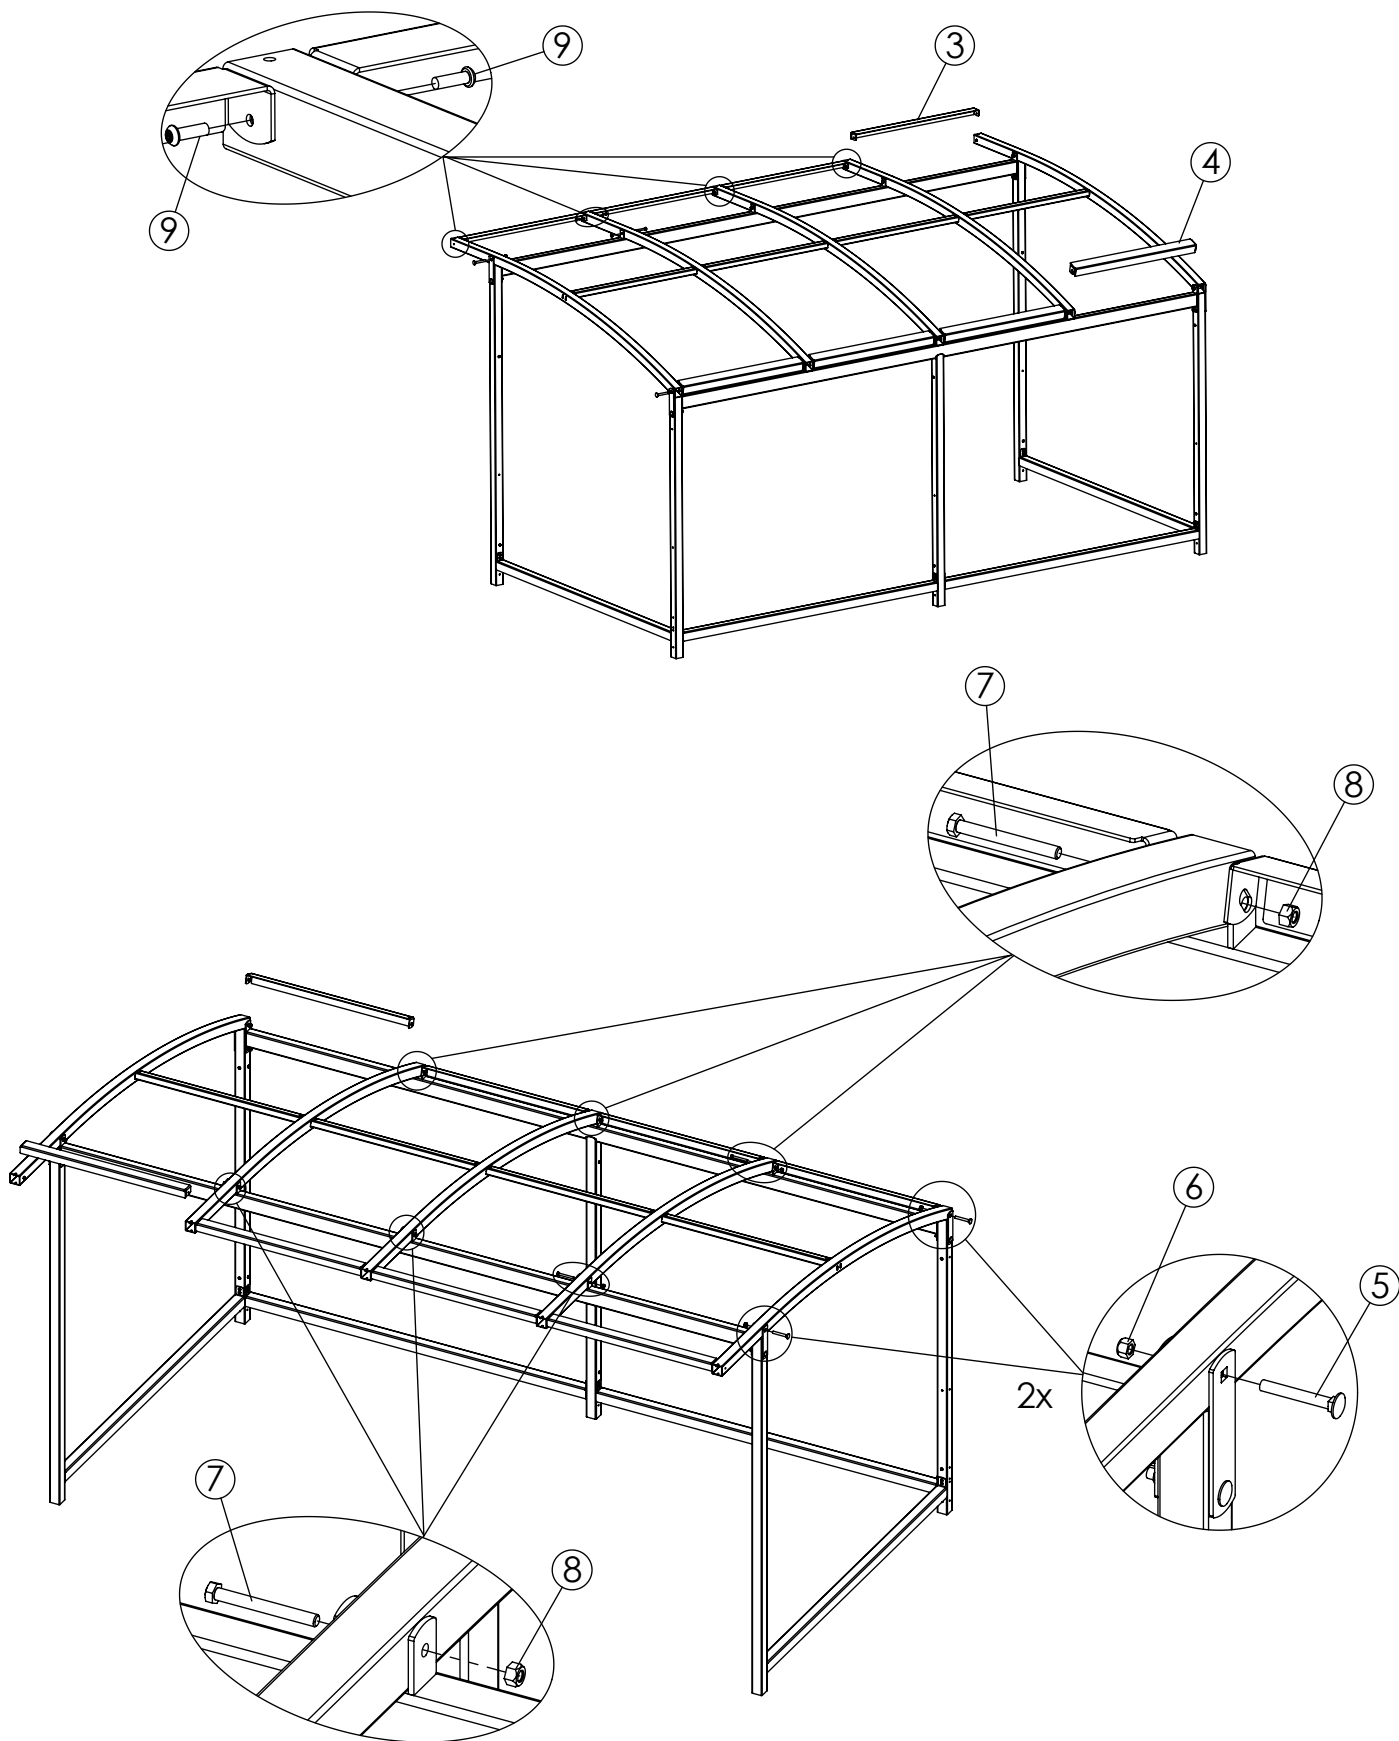

No.	Description	Art. No.	Qty
1	2610xs60x60 mm	8043495	5
2	1030x40x40 mm	8043516	4

Vaulted Plastic Roof MASW36016 1 (4)				
	TJ		OG	2014-06-23 0

Nr	Description	Art. No.	Qty
3	990x60x45 mm	8043517	4
4	990x70x55 mm	8043597	4
5	MVBF M12x90	8039300	4
6	M6LA2M-8 M12	8008797	4
7	M6S M10x90	8008391	6
8	M6M M10	8008796	6
9	KTS-GF M8x25	8008506	8

KÄLLS
Vaulted Plastic Roof
MASW36016
2 (4)

TJ OG 2014-06-23 0

				
Vaulted Plastic Roof MASW36016 3 (4)				
	TJ		OG	2014-06-23 0

No.	Description	Art. No.	Qty
10	2650x40x10 mm	8043608	2
11	2620x2080x10 mm	8043613	2

No.	Description	Art. No.	Qty
12	2490x60 mm	8043611	5
13	2130x90x145 mm	8043610	2
14	2130x90x85 mm	8043609	2
15	R6B A2 5,5x45	8043616	61

KÄLLS
Vaulted Plastic Roof
MASW36016
4 (4)

TJ OG 2014-06-23 0