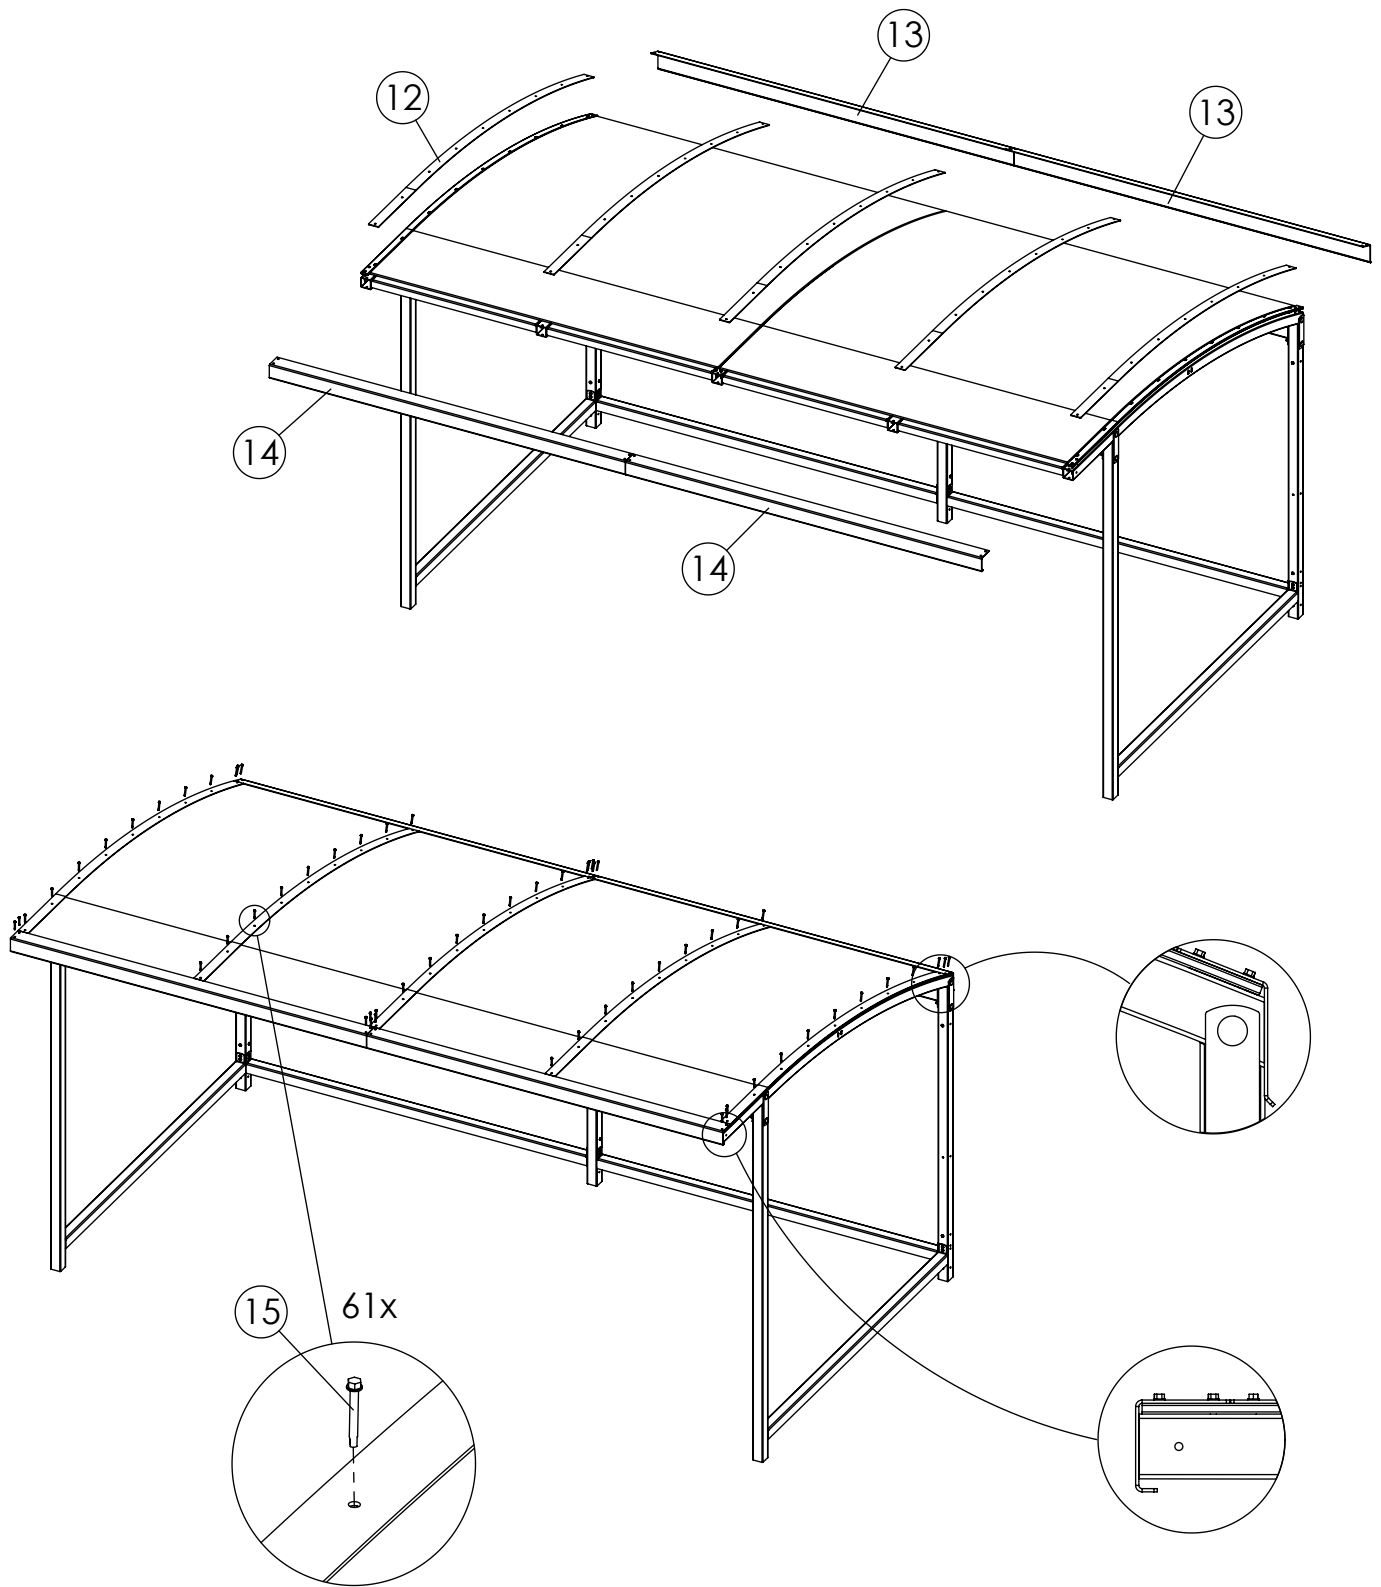

No.	Description	Art. No.	Qty
1	2610xs60x60 mm	8043495	5
2	1030x40x40 mm	8043516	4

Vaulted Plastic Roof MASW36016 1 (4)				
	TJ		OG	2014-06-23 0

Nr	Description	Art. No.	Qty
3	990x60x45 mm	8043517	4
4	990x70x55 mm	8043597	4
5	MVBF M12x90	8039300	4
6	M6LA2M-8 M12	8008797	4
7	M6S M10x90	8008391	6
8	M6M M10	8008796	6
9	KTS-GF M8x25	8008506	8

KÄLLS
Vaulted Plastic Roof
MASW36016
2 (4)

TJ OG 2014-06-23 0

				
Vaulted Plastic Roof MASW36016 3 (4)				
	TJ		OG	2014-06-23 0

No.	Description	Art. No.	Qty
10	2650x40x10 mm	8043608	2
11	2620x2080x10 mm	8043613	2

No.	Description	Art. No.	Qty
12	2490x60 mm	8043611	5
13	2130x90x145 mm	8043610	2
14	2130x90x85 mm	8043609	2
15	R6B A2 5,5x45	8043616	61

KÄLLS
Vaulted Plastic Roof
MASW36016
4 (4)

TJ OG 2014-06-23 0